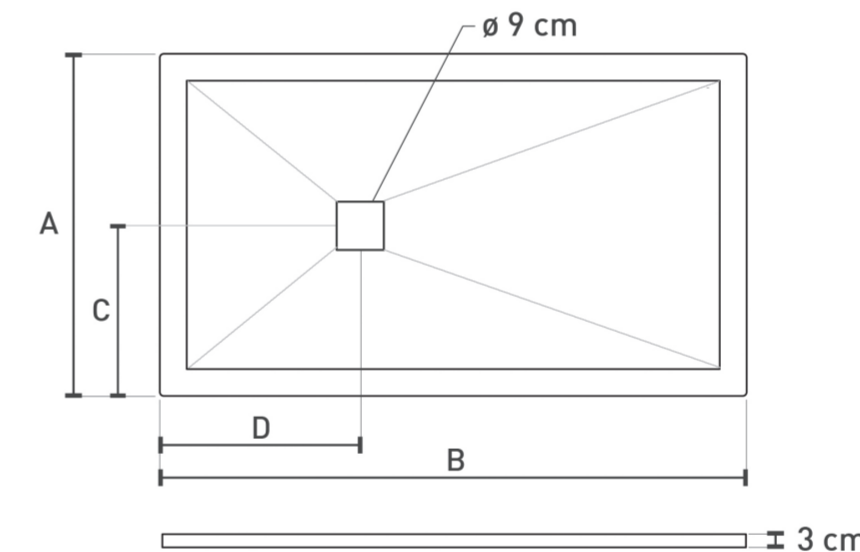

**RISPARMIO CERAMICA**  
La miglior qualità al miglior prezzo

Settore Sanitari

**STONE PLUS H.3 GEL COAT**

BIANCO	ANTRACITE	cm.A	cm.B	cm.C	cm.D	Kg./Pz.	Pz./Plt.
01080080B	01080080T	80	80	40	40	30	24
01090090B	01090090T	90	90	45	45	40	24
01090070B	01090070T	70	90	35	29	30	24
01100070B	01100070T	70	100	35	29	35	24
01120070B	01120070T	70	120	35	29	40	24
01140070B	01140070T	70	140	35	40	49	18
01160070B	01160070T	70	160	35	45	60	18
01180070B	01180070T	70	180	35	45	65	18
01100080B	01100080T	80	100	40	29	40	18
01120080B	01120080T	80	120	40	29	48	18
01140080B	01140080T	80	140	40	40	56	18
01160080B	01160080T	80	160	40	45	60	18
01180080B	01180080T	80	180	40	45	70	18

**BIANCO ANTRACITE MODELLO**

01160070B 01160070T STONEPLUS70X160X3  
 € pz: **274,23** iva inc.  
 01180070B 01180070T STONEPLUS70X180X3  
 € pz: **302,64** iva inc.

01090070B 01090070T STONEPLUS70X90X3  
 € pz: **197,64** iva inc.  
 01100070B 01100070T STONEPLUS70X100X3  
 € pz: **203,82** iva inc.