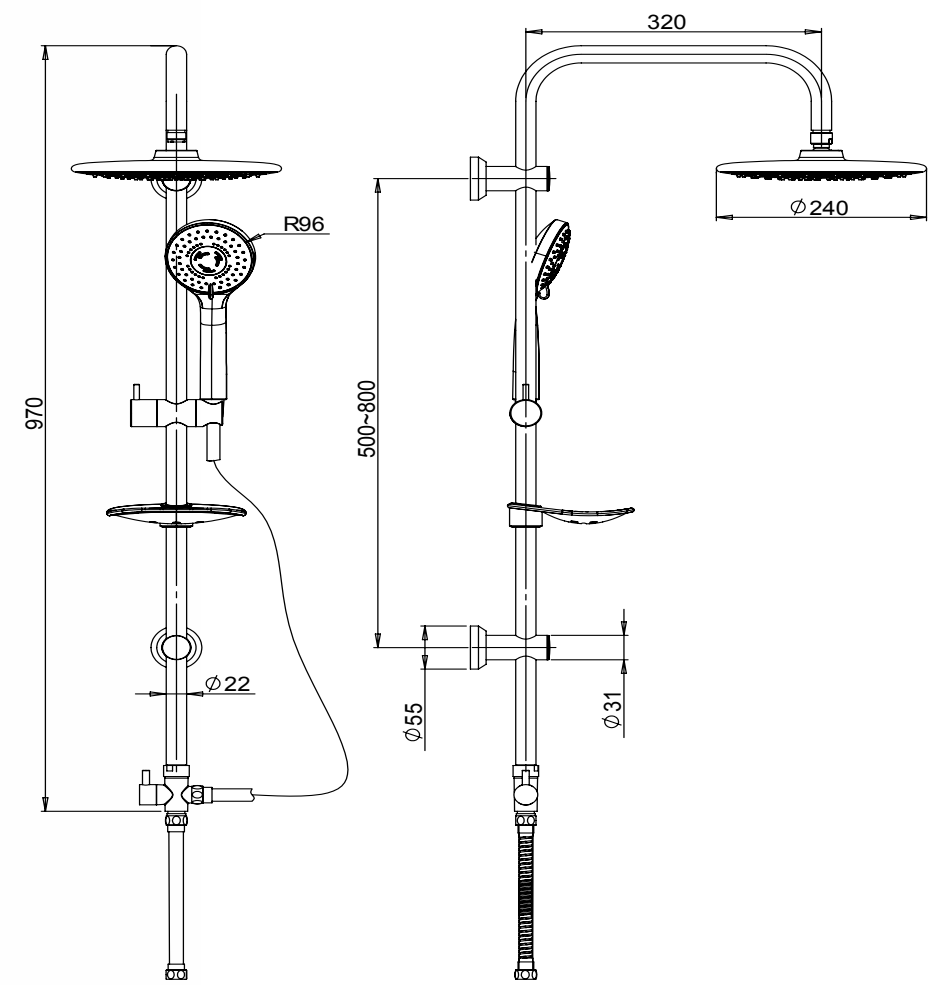

## MY SHOWER BY PAINI

**78CR689THAE15P1**  
COLONNA DOCCIA TONDA  
TERMOSTATICA CON DEVIATORE Kg. 5

**€ bl: 248,27**  
iva inclusa

Aggiornamento listino al 31/01/2022

**84CR689THE32P1**  
COLONNA DOCCIA QUADRO ECO  
TERMOSTATICA CON DEVIATORE Kg. 5,5

**€ bl: 320,25**  
iva inclusa

Aggiornamento listino al 31/01/2022

**50CR191ARQ4P3**  
COLONNA DOCCIA QUADRA  
CON DEVIATORE Kg. 4,5

**€ bl: 211,37**  
iva inclusa

Aggiornamento listino al 31/01/2022

**50CR191RSP3**  
COLONNA DOCCIA TONDA  
CON DEVIATORE Kg. 2,61

**€ bl: 73,66**  
iva inclusa

Aggiornamento listino al 31/01/2022

**50CR124/P1**  
DOCCIA SALISCENDI P1 Kg. 0,99

**€ bl: 41,63**  
iva inclusa

Aggiornamento listino al 31/01/2022

**50CR441P4**  
SET DOCCIA TONDA Kg. 2,5