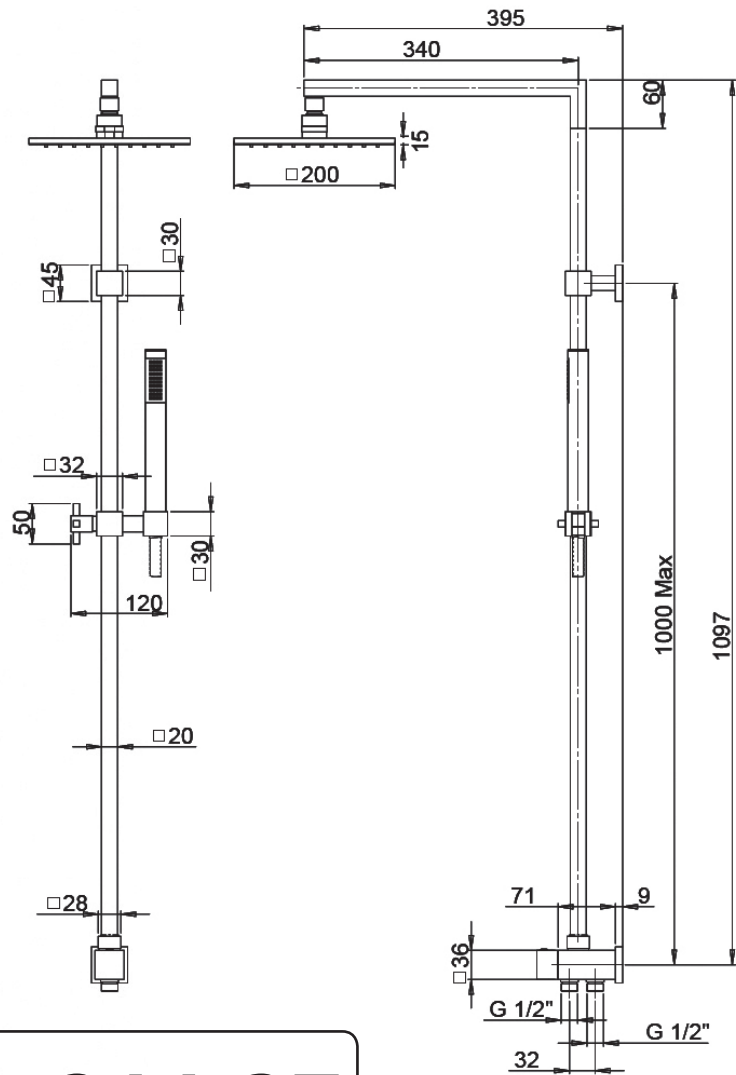

## MY SHOWER BY PAINI

**78CR689THAE15P1**  
COLONNA DOCCIA TONDA  
TERMOSTATICA CON DEVIATORE Kg. 5

**€ bl: 248,27**  
iva inclusa

Aggiornamento listino al 31/01/2022

**84CR689THE32P1**  
COLONNA DOCCIA QUADRO ECO  
TERMOSTATICA CON DEVIATORE Kg. 5,5

**€ bl: 320,25**  
iva inclusa

Aggiornamento listino al 31/01/2022

**50CR191ARQ4P3**  
COLONNA DOCCIA QUADRA  
CON DEVIATORE Kg. 4,5

**€ bl: 211,37**  
iva inclusa

Aggiornamento listino al 31/01/2022

**50CR191RSP3**  
COLONNA DOCCIA TONDA  
CON DEVIATORE Kg. 2,61