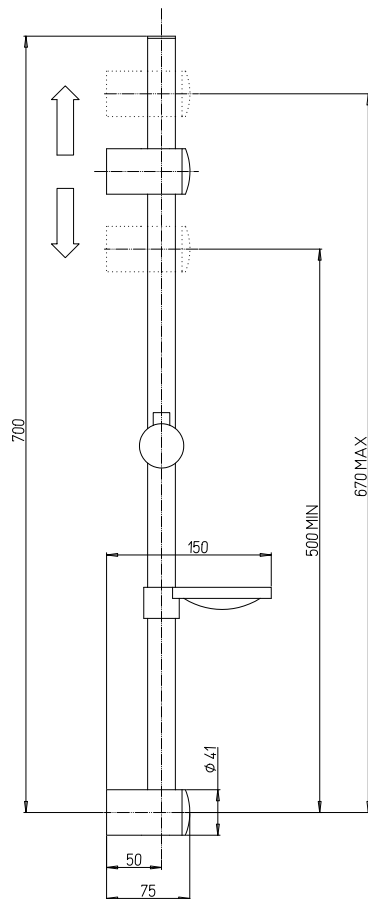

50CR124/P1
DOCCIA SALISCENDI P1 Kg. 0,99

€ bl: 41,63
iva inclusa

Aggiornamento listino al 31/01/2022