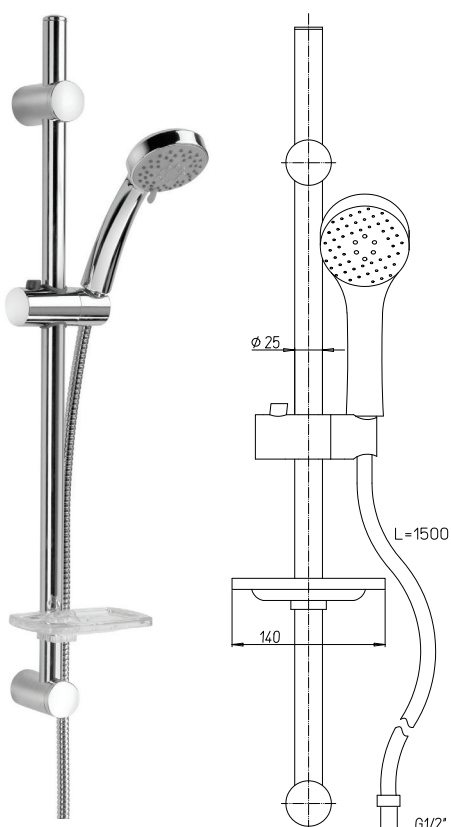

## MY SHOWER BY PAINI

**78CR689THAE15P1**  
COLONNA DOCCIA TONDA  
TERMOSTATICA CON DEVIATORE Kg. 5

**€ bl: 248,27**  
iva inclusa

Aggiornamento listino al 31/01/2022

**84CR689THE32P1**  
COLONNA DOCCIA QUADRO ECO  
TERMOSTATICA CON DEVIATORE Kg. 5,5

**€ bl: 320,25**  
iva inclusa

Aggiornamento listino al 31/01/2022

**50CR191ARQ4P3**  
COLONNA DOCCIA QUADRA  
CON DEVIATORE Kg. 4,5

**€ bl: 211,37**  
iva inclusa

Aggiornamento listino al 31/01/2022

**50CR191RSP3**  
COLONNA DOCCIA TONDA  
CON DEVIATORE Kg. 2,61

**€ bl: 73,66**  
iva inclusa

Aggiornamento listino al 31/01/2022

**50CR124/P1**  
DOCCIA SALISCENDI P1 Kg. 0,99

**€ bl: 41,63**  
iva inclusa

Aggiornamento listino al 31/01/2022

**50CR441P4**  
SET DOCCIA TONDA Kg. 2,5