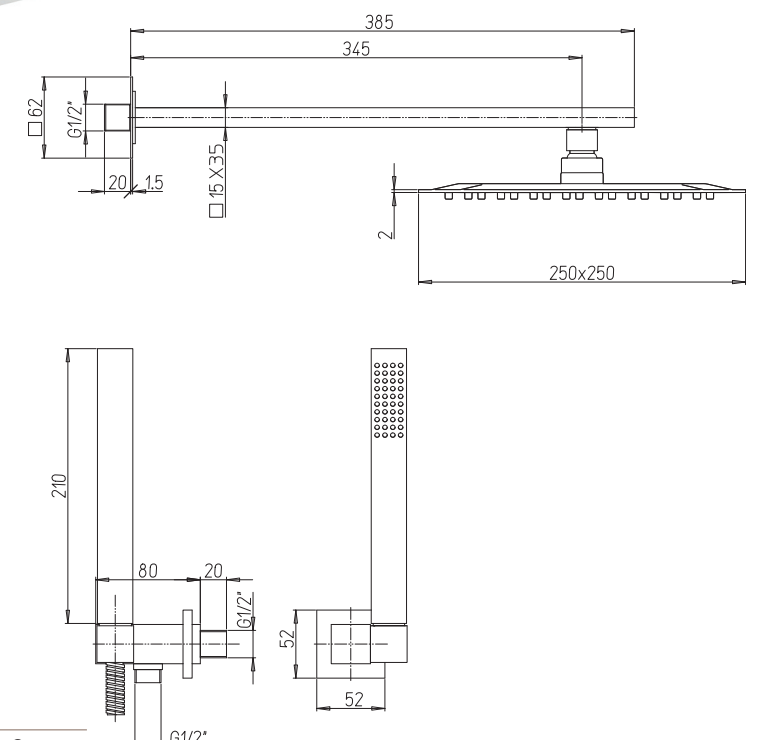

50CR441P6
SET DOCCIA QUADRA Kg. 2,9

€ bl: 208,16
iva inclusa

Aggiornamento listino al 31/01/2022