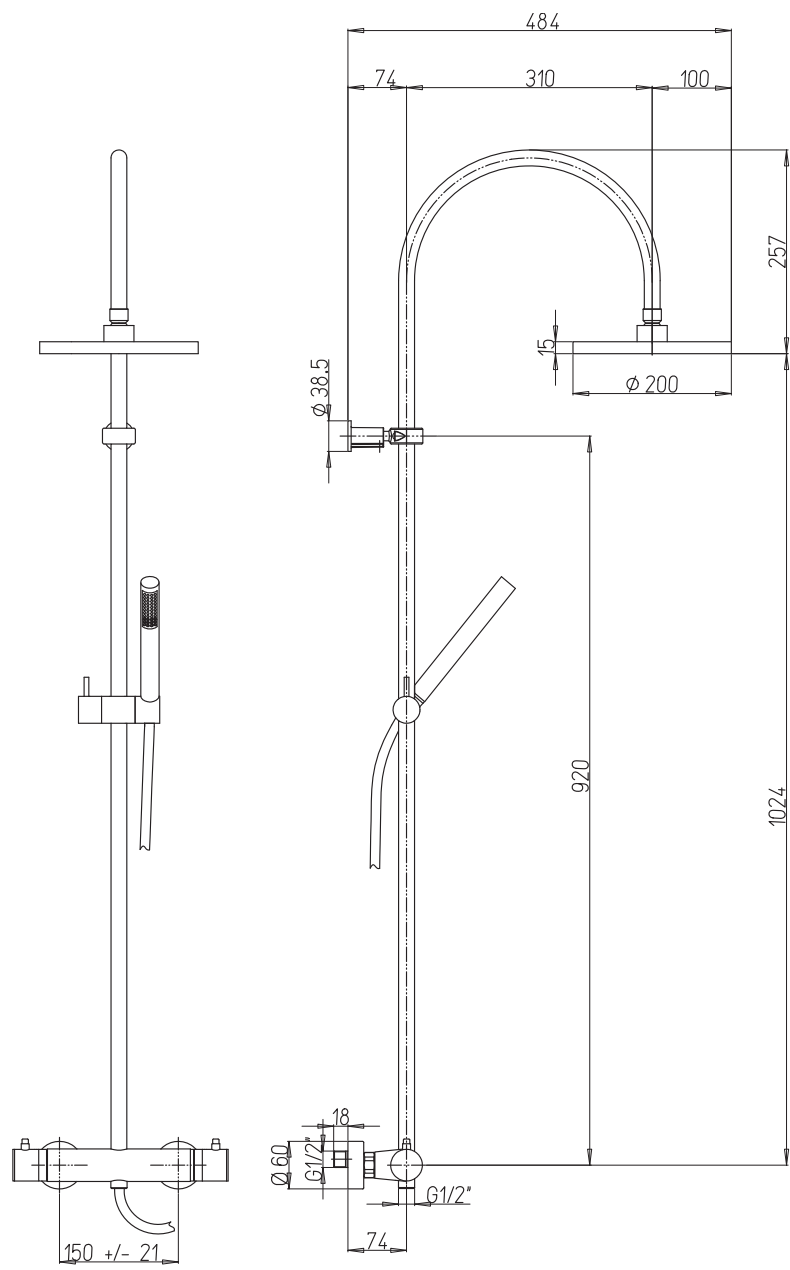

## MY SHOWER BY PAINI

**78CR689THAE15P1**  
COLONNA DOCCIA TONDA  
TERMOSTATICA CON DEVIATORE Kg. 5

**€ bl: 248,27**  
iva inclusa

Aggiornamento listino al 31/01/2022

**84CR689THE32P1**  
COLONNA DOCCIA QUADRO ECO  
TERMOSTATICA CON DEVIATORE Kg. 5,5

**€ bl: 320,25**  
iva inclusa

Aggiornamento listino al 31/01/2022

**50CR191ARQ4P3**  
COLONNA DOCCIA QUADRA  
CON DEVIATORE Kg. 4,5

**€ bl: 211,37**  
iva inclusa

Aggiornamento listino al 31/01/2022

**50CR191RSP3**  
COLONNA DOCCIA TONDA  
CON DEVIATORE Kg. 2,61

**€ bl: 179,34**  
iva inclusa

Aggiornamento listino al 31/01/2022

**50CR441P6**  
SET DOCCIA QUADRA Kg. 2,9

**€ bl: 208,16**  
iva inclusa

Aggiornamento listino al 31/01/2022