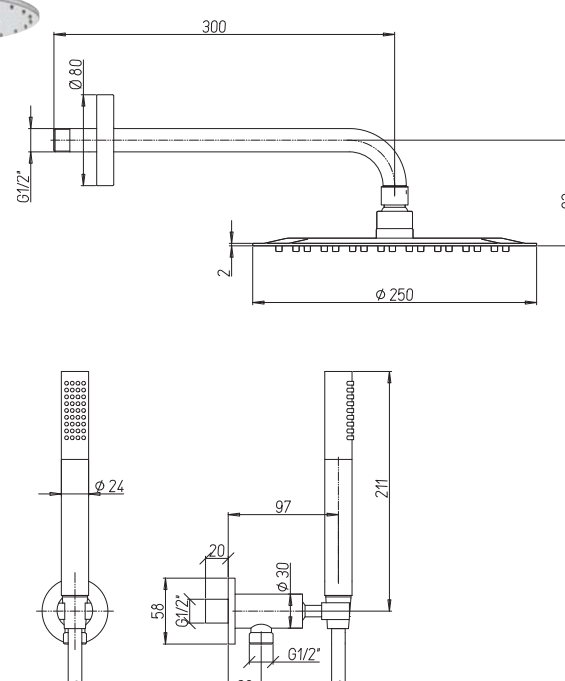

**€ bl: 320,25**  
iva inclusa

Aggiornamento listino al 31/01/2022

**50CR191ARQ4P3**  
COLONNA DOCCIA QUADRA  
CON DEVIATORE Kg. 4,5

**€ bl: 211,37**  
iva inclusa

Aggiornamento listino al 31/01/2022

**50CR191RSP3**  
COLONNA DOCCIA TONDA  
CON DEVIATORE Kg. 2,61

**€ bl: 73,66**  
iva inclusa

Aggiornamento listino al 31/01/2022

**50CR124/P1**  
DOCCIA SALISCENDI P1 Kg. 0,99

**€ bl: 41,63**  
iva inclusa

Aggiornamento listino al 31/01/2022

**50CR441P4**  
SET DOCCIA TONDA Kg. 2,5