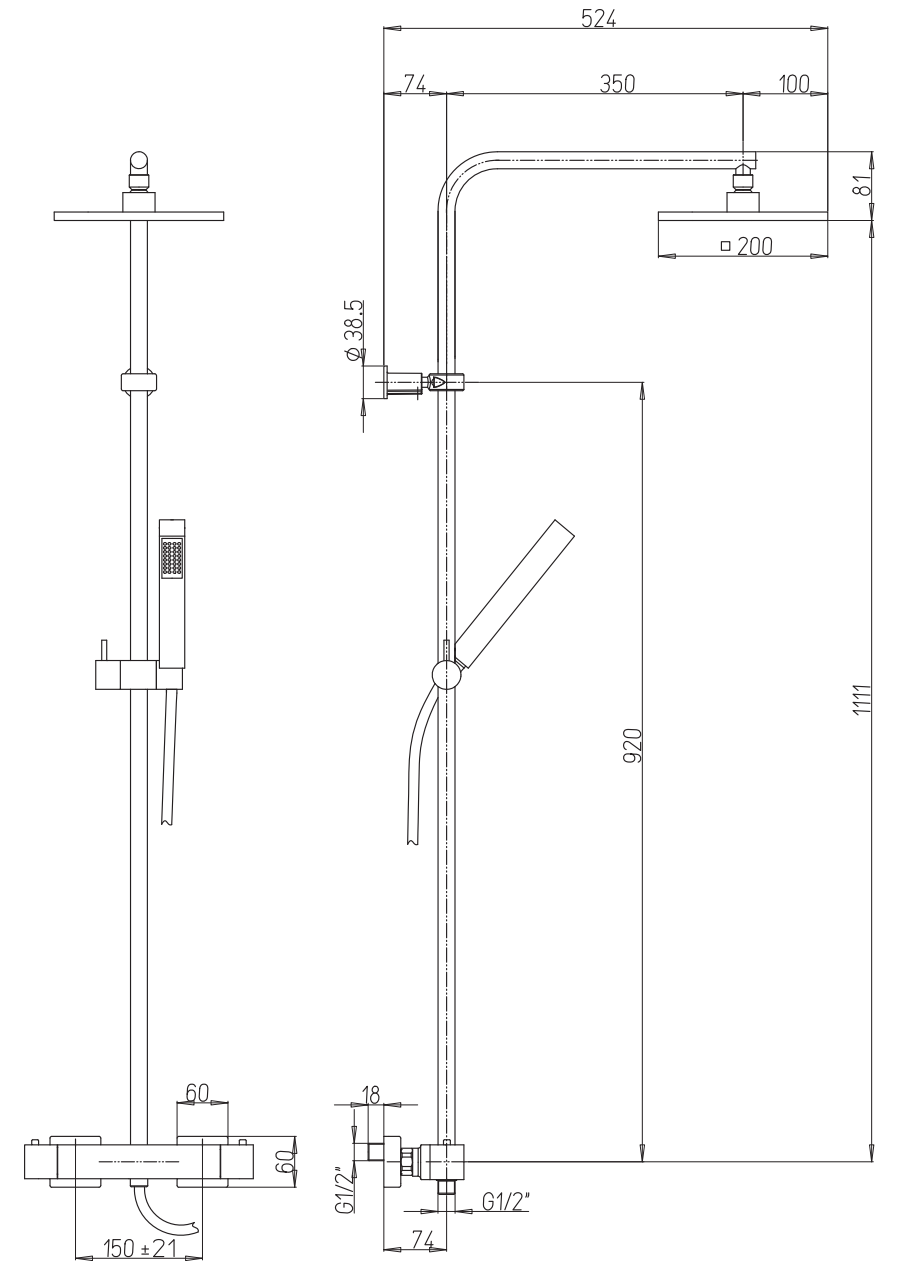

## MY SHOWER BY PAINI

**78CR689THAE15P1**  
COLONNA DOCCIA TONDA  
TERMOSTATICA CON DEVIATORE Kg. 5

**€ bl: 248,27**  
iva inclusa

Aggiornamento listino al 31/01/2022

**84CR689THE32P1**  
COLONNA DOCCIA QUADRO ECO  
TERMOSTATICA CON DEVIATORE Kg. 5,5

**€ bl: 320,25**  
iva inclusa

Aggiornamento listino al 31/01/2022

**50CR191ARQ4P3**  
COLONNA DOCCIA QUADRA  
CON DEVIATORE Kg. 4,5

**€ bl: 211,37**  
iva inclusa

Aggiornamento listino al 31/01/2022

**50CR191RSP3**  
COLONNA DOCCIA TONDA  
CON DEVIATORE Kg. 2,61