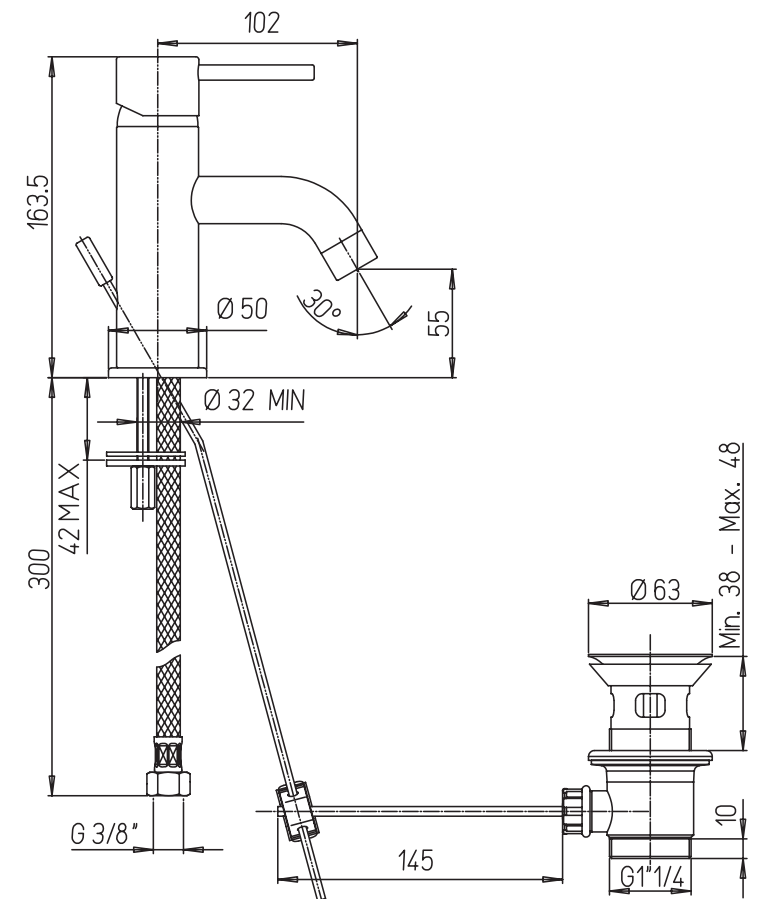

## COX BY PAINI

**78CR2050LL**  
MISCELATORE COX MONOFORO LAVABO ALTO  
SENZA SCARICO 1"1/4 - Kg. 2

■ **78Y02050LL** NERO OPACO

Aggiornamento listino al 31/01/2022  
€ pz: **111,55**  
NERO € pz: **166,23**

**78CR2110**  
MISCELATORE COX MONOFORO LAVABO  
SCARICO AUTOMATICO 1"1/4 - Kg. 1,7

■ **78Y02110** NERO OPACO

Aggiornamento listino al 31/01/2022  
€ pz: **89,82**  
NERO € pz: **137,25**

**78CR3060**  
MISCELATORE COX MONOFORO BIDET  
SCARICO AUTOMATICO 1"1/4 - Kg. 1,64