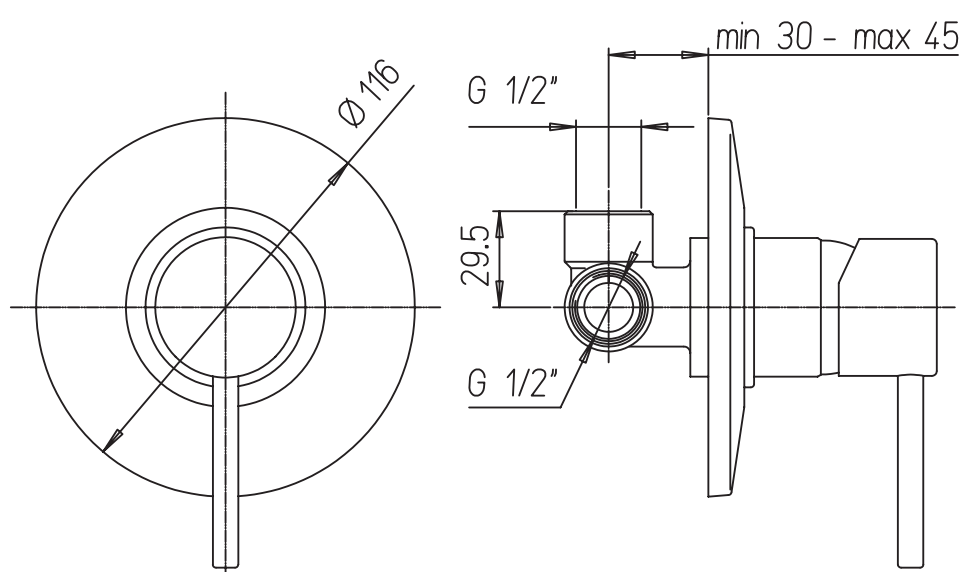

78CR690
MISCELATORE COX DOCCIA INCASSO
1 USCITA - Kg. 0,72

Aggiornamento listino al 31/01/2022
€ pz: **65,92**
NERO € pz: **86,93**

78CR6911
MISCELATORE COX DOCCIA INCASSO CON DEVIATORE
ROTATIVO 2 USCITE - Kg. 1,55

■ **78Y06911** NERO OPACO