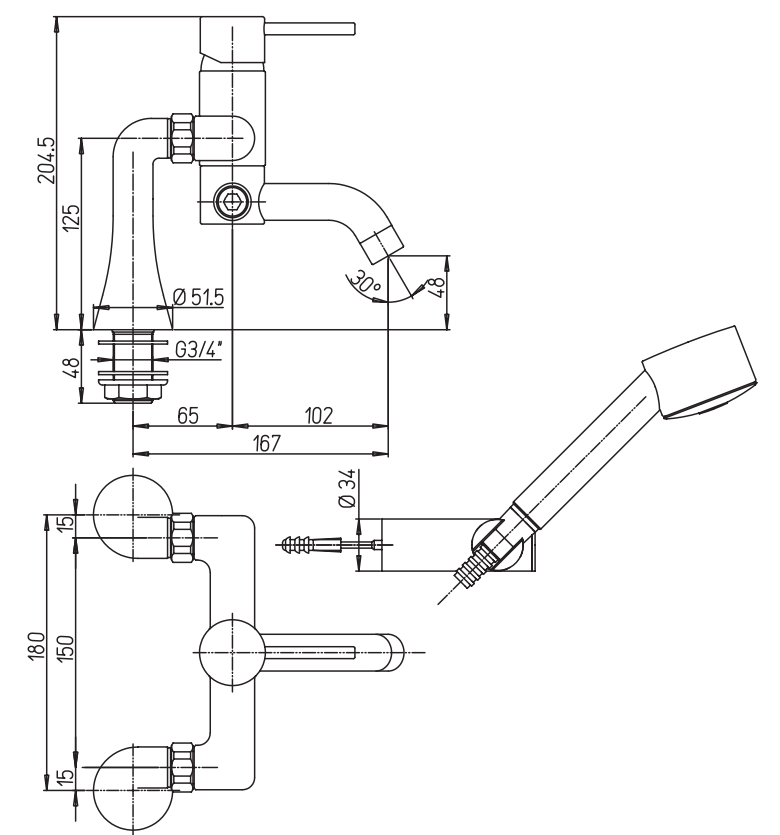

■ **78Y03060** NERO OPACO

Aggiornamento listino al 31/01/2022  
€ pz: **89,82**  
NERO € pz: **137,25**

**78CR105**  
MISCELATORE COX VASCA ESTERNO  
CON DOCCIA DUPLEX - Kg. 2,25

■ **78Y0105** NERO OPACO

**78CR6911**  
MISCELATORE COX DOCCIA INCASSO CON DEVIATORE  
ROTATIVO 2 USCITE - Kg. 1,55

■ **78Y06911** NERO OPACO

Aggiornamento listino al 31/01/2022  
€ pz: **115,90**  
NERO € pz: **150,98**