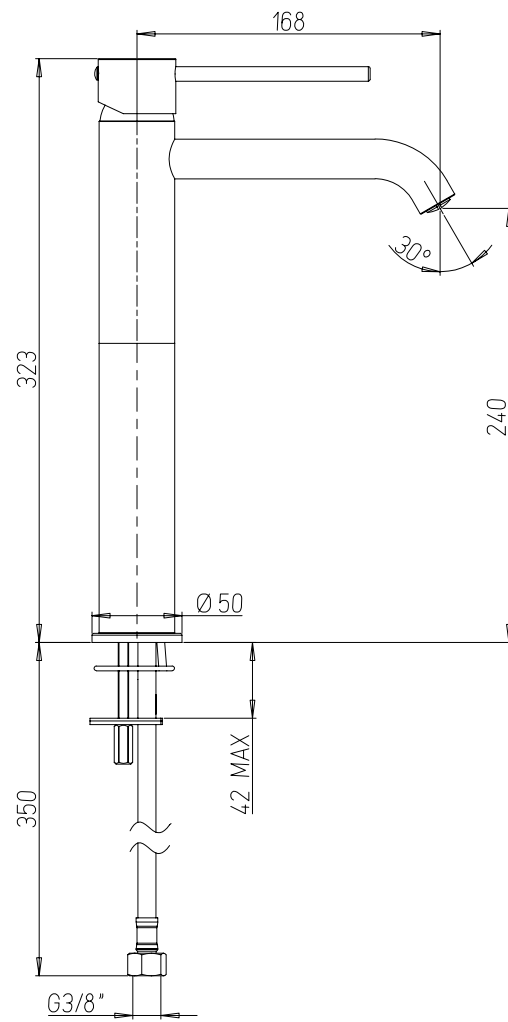

## COX BY PAINI

**78CR2050LL**  
MISCELATORE COX MONOFORO LAVABO ALTO  
SENZA SCARICO 1"1/4 - Kg. 2

■ **78Y02050LL** NERO OPACO

Aggiornamento listino al 31/01/2022  
€ pz: **111,55**  
NERO € pz: **166,23**

**78CR2110**  
MISCELATORE COX MONOFORO LAVABO  
SCARICO AUTOMATICO 1"1/4 - Kg. 1,7

■ **78Y02110** NERO OPACO

Aggiornamento listino al 31/01/2022  
€ pz: **89,82**  
NERO € pz: **137,25**

**78CR3060**  
MISCELATORE COX MONOFORO BIDET  
SCARICO AUTOMATICO 1"1/4 - Kg. 1,64