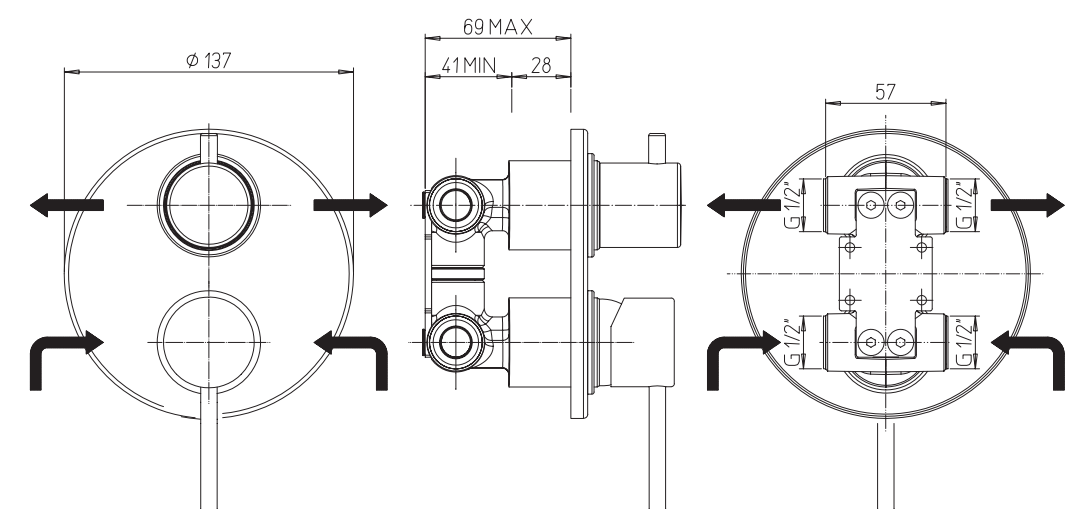

**78CR6911**  
MISCELATORE COX DOCCIA INCASSO CON DEVIATORE  
ROTATIVO 2 USCITE - Kg. 1,55

■ **78Y06911** NERO OPACO

Aggiornamento listino al 31/01/2022  
€ pz: **115,90**  
NERO € pz: **150,98**