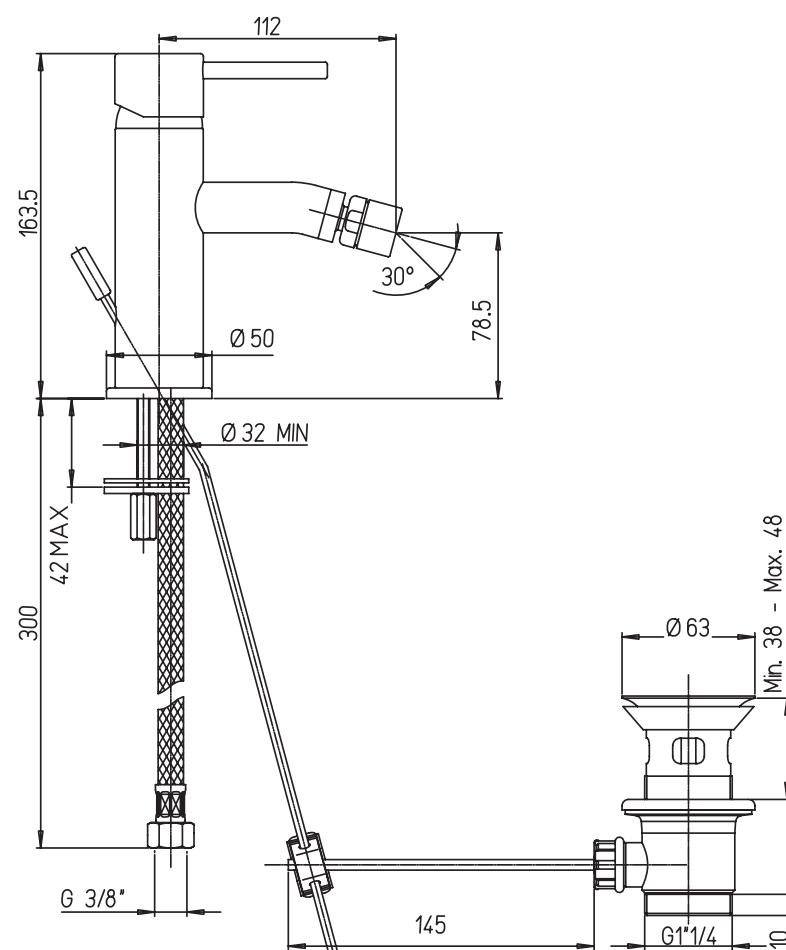

**78CR2110**  
MISCELATORE COX MONOFORO LAVABO  
SCARICO AUTOMATICO 1"1/4 - Kg. 1,7

■ **78Y02110** NERO OPACO

Aggiornamento listino al 31/01/2022  
€ pz: **89,82**  
NERO € pz: **137,25**

**78CR3060**  
MISCELATORE COX MONOFORO BIDET  
SCARICO AUTOMATICO 1"1/4 - Kg. 1,64

■ **78Y03060** NERO OPACO

Aggiornamento listino al 31/01/2022  
€ pz: **89,82**  
NERO € pz: **137,25**

**78CR105**  
MISCELATORE COX VASCA ESTERNO  
CON DOCCIA DUPLEX - Kg. 2,25

■ **78Y0105** NERO OPACO

**78CR6911**  
MISCELATORE COX DOCCIA INCASSO CON DEVIATORE  
ROTATIVO 2 USCITE - Kg. 1,55

■ **78Y06911** NERO OPACO

Aggiornamento listino al 31/01/2022  
€ pz: **115,90**  
NERO € pz: **150,98**